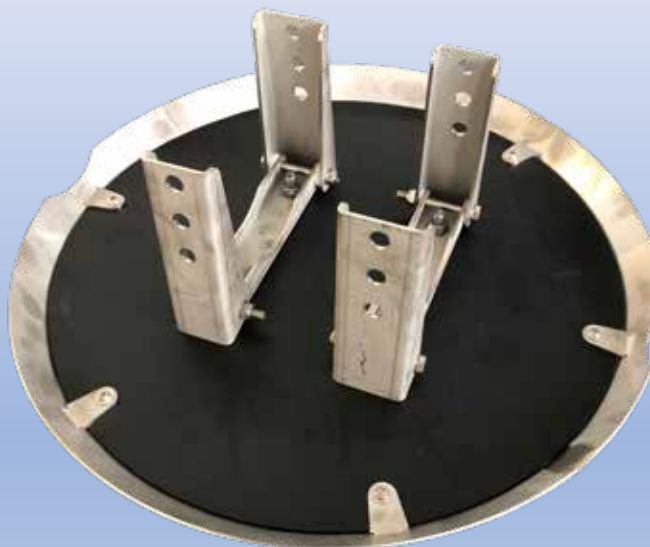

LCHS

Art. nr. LCHS

LINDEC® SLANGSLÄDE

Flytta slangkopplingarna smidigt över armeringen!

AB Lindec® slangsläde är en lättvikts (enbart 7 kg) slangkopplings släde med rostfria stålram och fällbara fästen för enklare och smidigare förvaring. Både kompositen och stålramen är kurvade så att den inte skall fastna under armeringen.

LCHS

Fakta	LCHS
Total vikt	7 kg / 15,4 lbs
Kompositens bredd	48 cm / 19"
Total bredd inkl. rostfria ramen	52,5 cm / 20,5"
Bredd utrymme på fällbara stöd (mitt) insida	16 cm / 6,3"
Höjd fällbara stöd	16 cm / 6,3"
Höjd komposit skiva	3 cm / 1,18"
Total höjd inkl. rostfri ram	5,5 cm / 2,2"