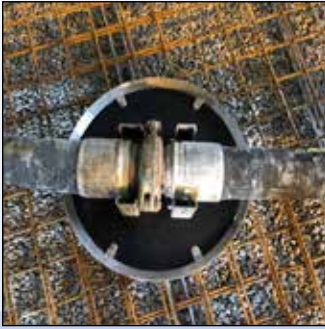

LCHS

Fakta	LCHS
Total vikt	7 kg / 15,4 lbs
Kompositens bredd	48 cm / 19"
Total bredd inkl. rostfria ramen	52,5 cm / 20,5"
Bredd utrymme på fällbara stöd (mitt) insida	16 cm / 6,3"
Höjd fällbara stöd	16 cm / 6,3"
Höjd komposit skiva	3 cm / 1,18"
Total höjd inkl. rostfri ram	5,5 cm / 2,2"