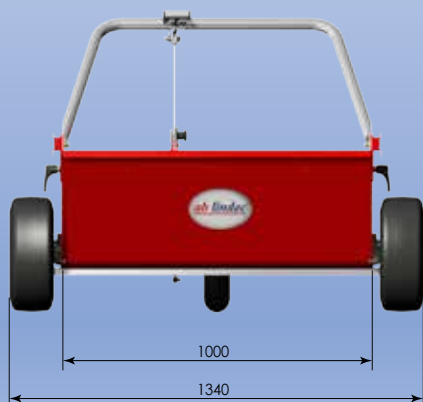

ab lindec® vill lämna rätt information, teknisk beskrivning och läggningsbeskrivning av sina produkter, men ab lindec® har ingen kontroll över hur produkten, är blandad, och applicerad, eller under vilka omständigheter, ab lindec® kan därför aldrig hållas ansvarig. ab lindec® är enbart ansvarig för kvaliteten av produkten vid leverans tillfället.