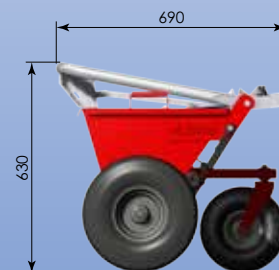

ab lindec® vill lämna rätt information, teknisk beskrivning och läggningsbeskrivning av sina produkter, men ab lindec® har ingen kontroll över hur produkten, är blandad, och applicerad, eller under vilka omständigheter, ab lindec® kan därför aldrig hållas ansvarig. ab lindec® är enbart ansvarig för kvaliteten av produkten vid leverans tillfället.