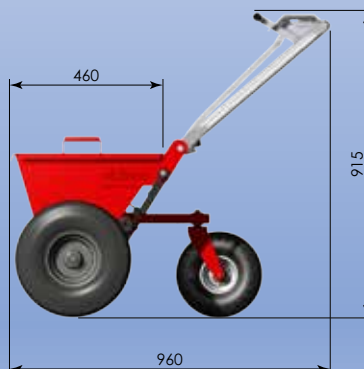

LCSP

ab lindec

Art. nr. LCSP-NEW

STRÖVAGN

NYHET

Ny och modifierad modell

Ännu enklare

AB Lindec® nya strövagn hjälper dig/Er att sprida kvarts, fiberstop och hårdbetong jämnt över ytan. Utrustad med lager av urethanplast som lagerskydd med minskad förslitning och underhåll som följd. Ett nytt och tredje hjul framför operatören ger lättare applicering och stadigare uppställning.

ab lindec

Box 5, 421 21 V.Frölunda, Sweden, Tfn +46-31-298810,
Fax +46-31-298876, info@lindec.se, www.lindec.com

LCSP ab lindec

Fakta	LCSP-NEW
Maskin bredd	134 cm
Arbetsbredd	100 cm
Vikt	60 kg / 132 lbs
Mått utfälld	134x96x91,5 cm
Mått ihop fälld	134x69x63 cm
Last kapacitet	100 kg

Fällbart handtag

Ett ännu bättre och specialdesignat fällbart handtag för att göra maskinen mindre, under transport och förvaring.

Karet

Det stora karet kan lasta upp till 100 kg med material. Placera säckarna på det förstärkta gallret, öppna säckarna på en av de två knivarna och skär upp, lyft säckarna och låt materialet åka ned i karet.

Breda hjul

De breda hjulen minskar däckmönstret på betongen.

Åtgångs justering

Enkel justeringsspak för åtgångskontroll av materialet som skall spridas.

ab lindec® vill lämna rätt information, teknisk beskrivning och läggningsbeskrivning av sina produkter, men ab lindec® har ingen kontroll över hur produkten, är blandad, och applicerad, eller under vilka omständigheter, ab lindec® kan därför aldrig hållas ansvarig. ab lindec® är enbart ansvarig för kvaliteten av produkten vid leverans tillfället.